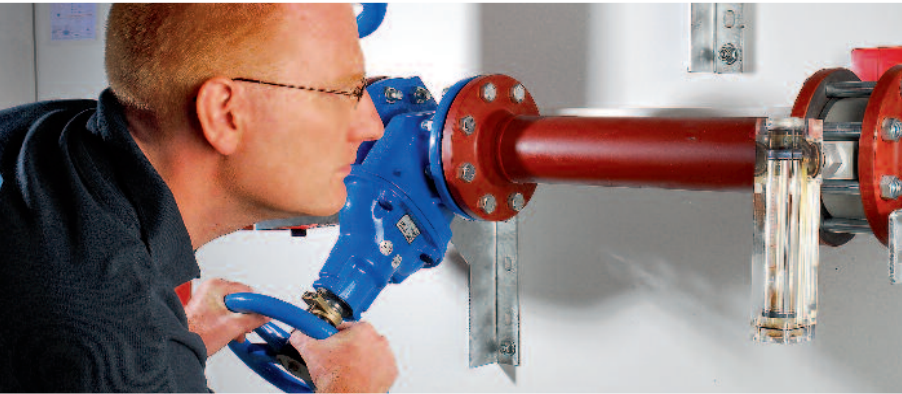

CALANBAU AUSTRIA

Fire Protection Solutions

Unsere Service- und Wartungsleistungen für Sie:

- 24-Stunden-Rufbereitschaftsdienst an 365 Tagen im Jahr
- bundesweite Präsenz – dies garantiert eine schnelle Reaktion
- regelmäßig geschultes Fachpersonal mit Ersatzteilverhaltung

Unsere Referenzprojekte in Österreich:

- Mondi in Hausmencing und Kematen
- Mayr-Melnhof in Frohnleiten
- Infineon in Villach
- Smurfit in Nettingsdorf
- HILTI T in Thüringen
- Schlecker in Wolfau, Pöchlarn, Gröbming
- Hermes Pharma in Wolfsberg
- Lutz in Sattledt