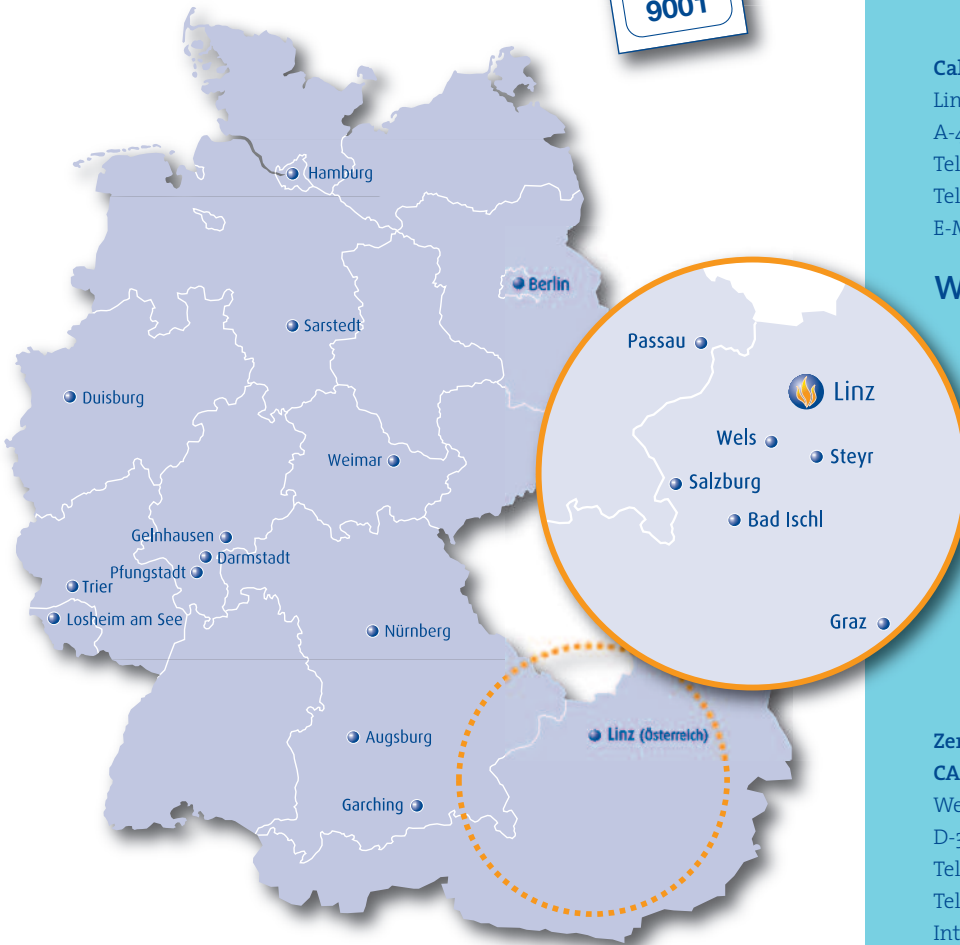

Kundennähe nehmen wir wörtlich!

Calanbau steht für partnerschaftliche Zusammenarbeit, Zuverlässigkeit und Leistungsstärke.

Mit der Zentrale in Sarstedt bei Hannover und deutschlandweit acht Niederlassungen sowie zwei im Ausland (in Österreich und Dänemark) sind Kompetenz und Know-how im technischen Brandschutz niemals weit entfernt.

CALANBAU AUSTRIA

Fire Protection Solutions

Zertifiziert
nach
DIN EN ISO
9001

Calanbau Brandschutz Austria GmbH

Lindengasse 20

A-4040 Linz

Telefon: 0043 (0)732 712175-0

Telefax: 0043 (0)732 712175-49

E-Mail: info@calanbau.at

www.calanbau.at

Zentrale:

CALANBAU Brandschutzanlagen GmbH

Wenderter Straße 12

D-31157 Sarstedt

Telefon: 0049 (0)5066 808-0

Telefax: 0049 (0)5066 808-999

Internet: www.calanbau.de

E-Mail: info@calanbau.de

Unsere weiteren Niederlassungen:

Niederlassung Darmstadt (Deutschland)

Gerhart-Hauptmann-Straße 20 | D-64347 Griesheim

Telefon: 0049 (0)6155 8741-0 | Telefax: 0049 (0)6155 8741-599

E-Mail: nl.darmstadt@calanbau.de

Niederlassung Augsburg (Deutschland)

Peterhofstraße 3 | D-86438 Kissing

Telefon: 0049 (0)8233 7919-0 | Telefax: 0049 (0)8233 7919-649

E-Mail: nl.augsburg@calanbau.de

Niederlassung Weimar (Deutschland)

Ahornallee 3 | D-99428 Weimar-Legefelf

Telefon: 0049 (0)3643 2474-0 | Telefax: 0049 (0)3643 2474-699

E-Mail: nl.weimar@calanbau.de

Niederlassung Berlin (Deutschland)

GSG-Hof Pankstraße 8 | D-13127 Berlin

Telefon: 0049 (0)30 414782-0 | Telefax: 0049 (0)30 414782-749

E-Mail: nl.berlin@calanbau.de

Niederlassung Duisburg (Deutschland)

Hohenbudberger Straße 33 | D-47829 Krefeld

Telefon: 0049 (0)2151 78250-0 | Telefax: 0049 (0)2151 78250-29

E-Mail: nl.duisburg@calanbau.de

Niederlassung Nürnberg (Deutschland)

Laufamholzstraße 116 | D-90482 Nürnberg

Telefon: 0049 (0)911 950669-0 | Telefax: 0049 (0)911 950669-849

E-Mail: nl.nuernberg@calanbau.de

Niederlassung Hamburg (Deutschland)

Pinkertweg 20 | D-22113 Hamburg

Telefon: 0049 (0)40 7909079-0 | Telefax: 0049 (0)40 7909079-949

E-Mail: nl.hamburg@calanbau.de

Calanbau Brandsikringsanlaeg ApS (Dänemark)

Postbox 30 | DK-2630 Tastrup

Telefon: 0049 (0)40 7909079-0 | Telefax: 0049 (0)40 7909079-949

E-Mail: info@calanbau.de